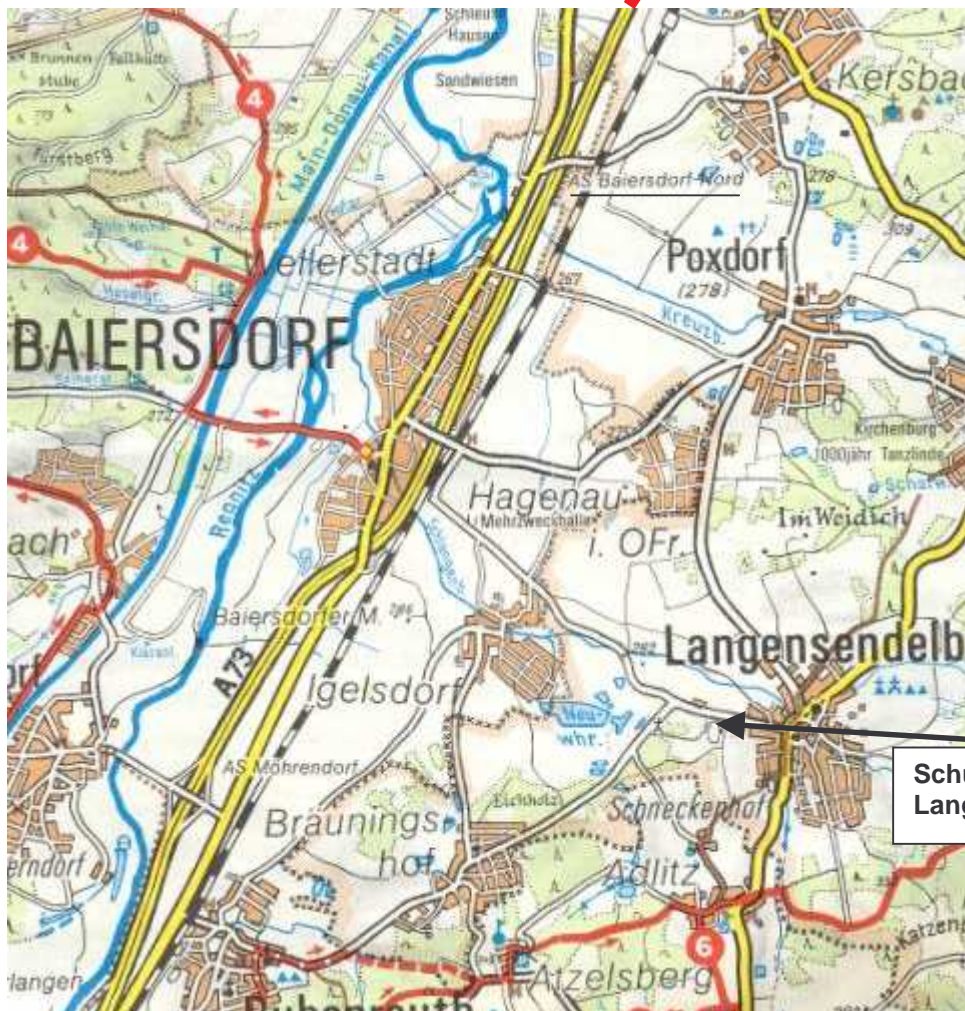

Schützenverein
Bavaria-Langensendelbach
1921 e.V

Anfahrtsbeschreibung zum Schützenhaus in 91094 Langensendelbach, Baiersdorfer Straße 1

Von Norden kommend:

- Autobahn A 73 Bamberg in Richtung Nürnberg
- Abfahrt an der Ausfahrt Baiersdorf Nord
- Dann rechts halten, bis zum Ortszentrum Baiersdorf
- In der Ortsmitte, dem Wegweiser Langensendelbach nach links folgen
- Am Ortsausgang von Baiersdorf (nach dem Kreisverkehr) nach rechts abbiegen
- Nach etwa 1 Km nach links Richtung Langensendelbach
- Nach etwa 3 Km am Ortseingang von Langensendelbach das 1. Haus auf der rechten Seite (Parken vor dem Haus in der Straße Zum Sportplatz)

Von Süden kommend:

- Autobahn A 73 Nürnberg in Richtung Bamberg
- Abfahrt an der Ausfahrt Möhrendorf
- Dann links halten bis Baiersdorf
- Nach dem Bahnhof rechts, Richtung Langensendelbach
- Ab Kreisverkehr wie oben

Wir wünschen allen unseren Gästen eine unfallfreie Fahrt!

A 73, Richtung Bamberg

Schützenheim Bavaria
Langensendelbach

A 73 Richtung Erlangen/Nürnberg

Weiter Informationen über den Schützenverein Bavaria Langensendelbach finden(t)
Sie/Ihr auf unserer Homepage unter